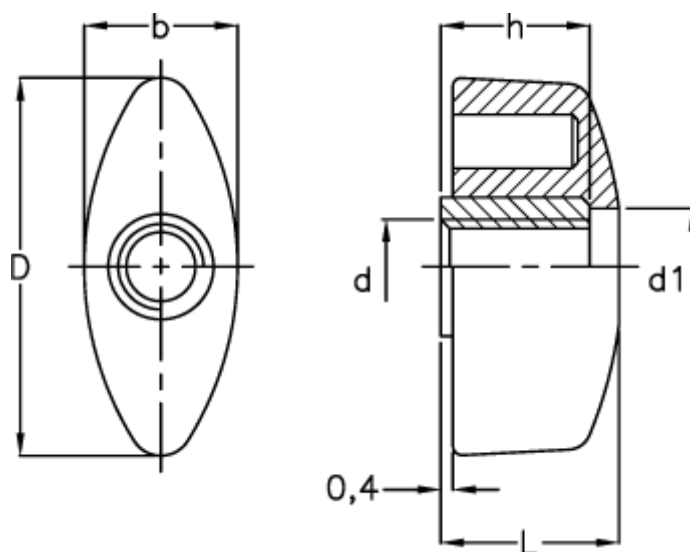

Varenummer: 2302008358  
Beskrivelse: E+G Vingemøtrik  
CT.476/30 FP-M6

## Mål

b	= 13
d	= 32
d1	= 6.5
d 6H	= M6
h	= 12
L	= 15